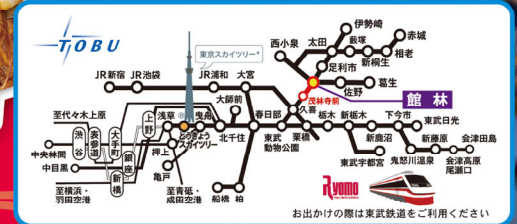

館林城ゆめひろば

館林市役所東側・館林駅東口より徒歩15分

23日 am10:00~pm4:00

24日 am9:00~pm4:00

(24日(日)の販売はpm3:00まで)

4年ぶりに
かえってきた!

このまちの笑顔をふやそう。

とりせん